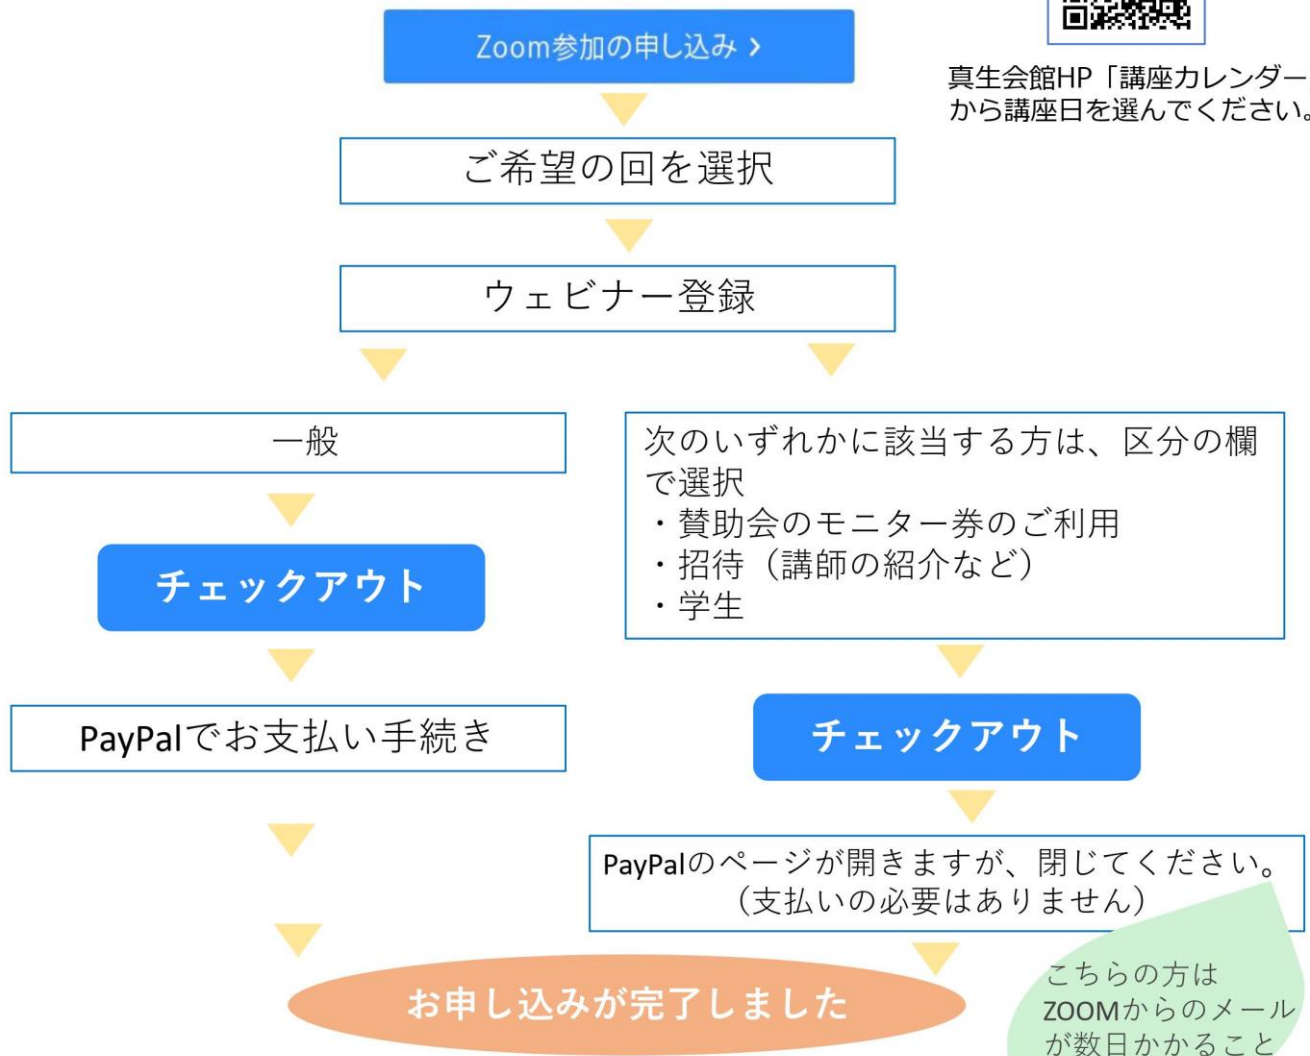

見逃し配信のご案内

見逃し
配信有

真生会館では【見逃し配信】できる講座を多数ご用意しております。
これまでZOOMではリアルタイムにのみご覧いただいていましたが、リアルタイムに加えて録画を、講座の翌日から一定期間、ご覧いただくことができます。
ご不明な点がございましたら、当館までお問合せさせていただきますようお願い申し上げます。

～お申し込みから見逃し配信視聴までの流れ～

ご覧になりたい講座の終了時までZOOM登録手続きをしていただきます。（リアルタイムもご覧になる方は、講座開始前までにご登録をお願いします。）

ホームページのお申し込み画面から

真生会館HP「講座カレンダー」から講座日を選んでください。

次のいずれかに該当する方は、区分の欄で選択
・賛助会のモニター券のご利用
・招待（講師の紹介など）
・学生

こちらの方はZOOMからのメールが数日かかることがあります。

ZOOMからメールが届きます。
見逃し配信は、講座の翌日から次回の講座の日までご覧いただけます。
※但し各期の最終日に限り、講座開催日から「30日限定」の配信となります。